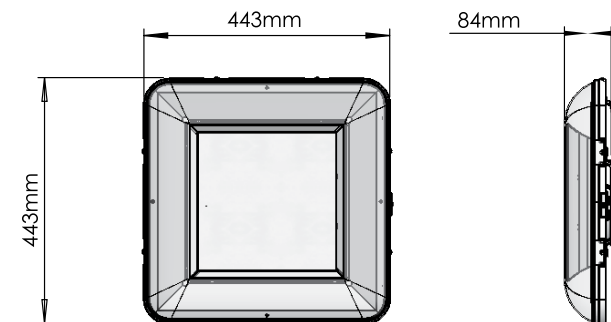

■ ■ ■ equipo eléctrico

Potencia	60W
Flujo luminoso	7233 lm
Voltaje	120-277
Dimeable	1-10V (10-100%)
CRI	>80
Temperatura de color	4000 K
Horas de vida	>60,000 L70
Garantía	5 años