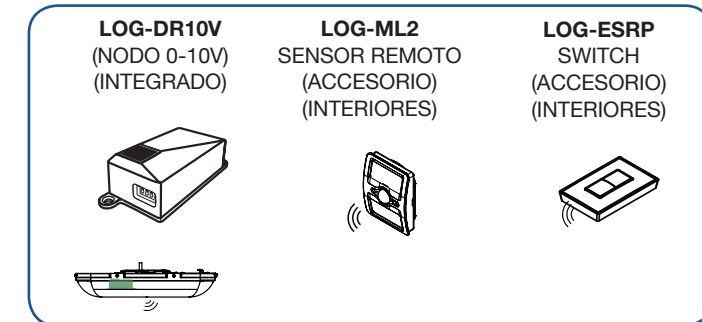

■ ■ ■ equipo eléctrico

Potencia	60W
Flujo luminoso	7233 lm
Voltaje	120-277
Dimeable	1-10V (10-100%)
CRI	>80
Temperatura de color	4000 K
Horas de vida	>60,000 L70
Garantía	5 años

by **Beghelli**

BS400LED es compatible con **LOGICA** una solución de control de iluminación segura y fácil de usar que le permitirá gestionar el sistema de iluminación y reducir el consumo de energía.

CONTROL POR GRUPOS DE LUMINARIOS

CONTROL INDIVIDUAL

NODO INTERNO + SENSOR REMOTO

CONTROL INDIVIDUAL

NODO INTERNO + SENSOR REMOTO

CONTROL INDIVIDUAL

NODO CON SENSOR INTERNO

CONTROL INDIVIDUAL

NODO Y SENSOR ALÁMBRICO

Low voltage control by fixture.

— Wired fixtures. - - - - - Wireless.

BEGHELLI MÉXICO

Av. El Marqués No. 70, Interior 4
C.P. 76246 El Marqués
Querétaro, México
P: (442) 221.64.39
P: (442) 221.62.15
www.beghelli.com.mx