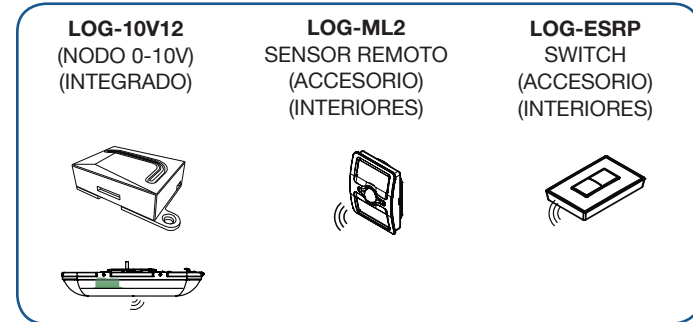

■ ■ ■ equipo eléctrico

Potencia	60W
Flujo luminoso	7233 lm
Voltaje	120-277
Dimeable	1-10V (10-100%)
CRI	>80
Temperatura de color	4000 K
Horas de vida	>60,000 L70
Garantía	5 años

by **Beghelli**

BS400LED es compatible con **LOGICA** una solución de control de iluminación segura y fácil de usar que le permitirá gestionar el sistema de iluminación y reducir el consumo de energía.

CONTROL POR GRUPOS DE LUMINARIOS

CONTROL INDIVIDUAL

NODO INTERNO + SENSOR REMOTO

CONTROL INDIVIDUAL

NODO INTERNO + SENSOR REMOTO

CONTROL INDIVIDUAL

NODO CON SENSOR INTERNO

CONTROL INDIVIDUAL