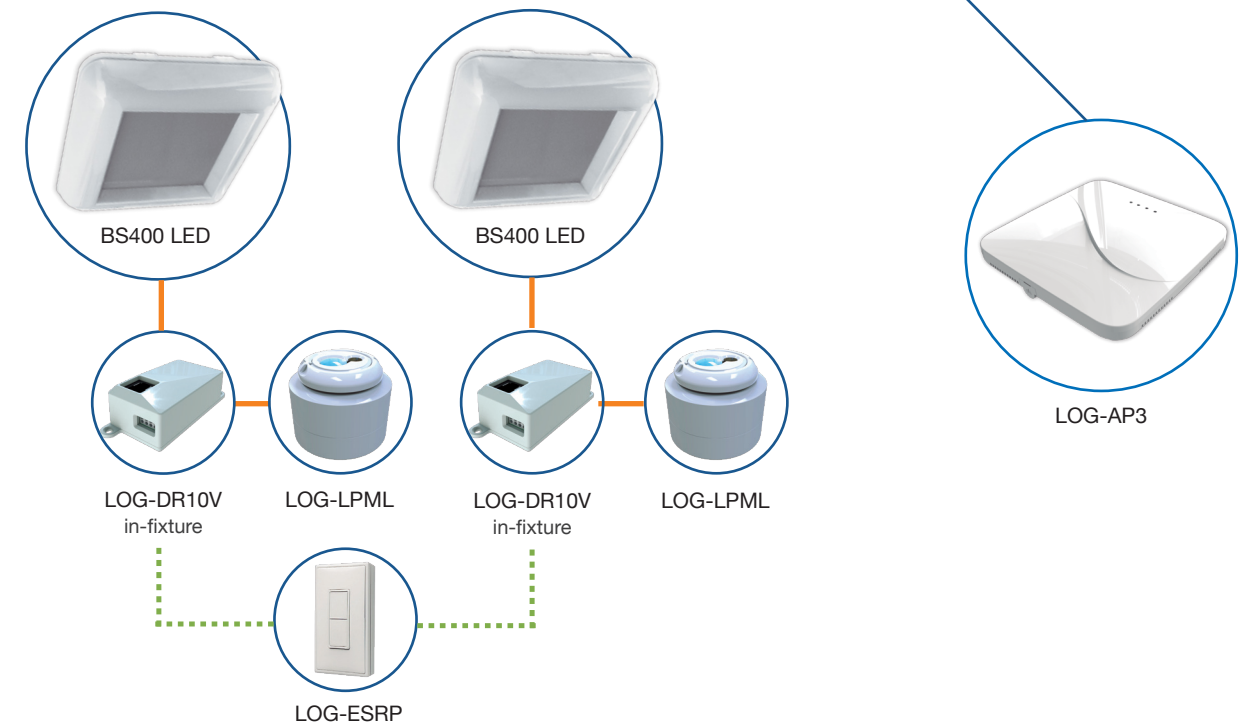

Gracias a su tecnología, **BS400LED** tiene un alto rendimiento y larga duración de horas de vida. Ideal para aplicaciones en estacionamientos.

LEDLUMINA BS400LED

BS400LED está diseñado para reducir la acumulación del polvo, reduciendo su mantenimiento. Combinada con su protección **IP66** y la resistencia al impacto de **IK09**, convierten a este luminario en una solución segura y de calidad garantizada.

■ ■ ■ características

Aplicaciones	<ul style="list-style-type: none">• Ideal para estacionamientos
Cuerpo	<ul style="list-style-type: none">• Fundición de aluminio• Pintura acrílica en polvo termoendurecible• Empaque de silicón
Difusor	<ul style="list-style-type: none">• Policarbonato microprismático opalino• Adecuado para áreas de lavado con alto PSI
Protección	<ul style="list-style-type: none">• IP66 IK09
Temperatura de operación	<ul style="list-style-type: none">• -40°C a 40°C
Curva de distribución	<ul style="list-style-type: none">• Simétrica
Montaje	<ul style="list-style-type: none">• Sobreponer o suspender

CONTROL POR GRUPOS DE LUMINARIOS

CONTROL INDIVIDUAL

NODO INTERNO + SENSOR REMOTO

CONTROL INDIVIDUAL

NODO INTERNO + SENSOR REMOTO

CONTROL INDIVIDUAL

NODO CON SENSOR INTERNO

CONTROL INDIVIDUAL

NODO Y SENSOR ALÁMBRICO

Low voltage control by fixture.

— Wired fixtures. - - - - - Wireless.

BEGHELLI MÉXICO

Av. El Marqués No. 70, Interior 4
C.P. 76246 El Marqués
Querétaro, México
P: (442) 221.64.39
P: (442) 221.62.15
www.beghelli.com.mx