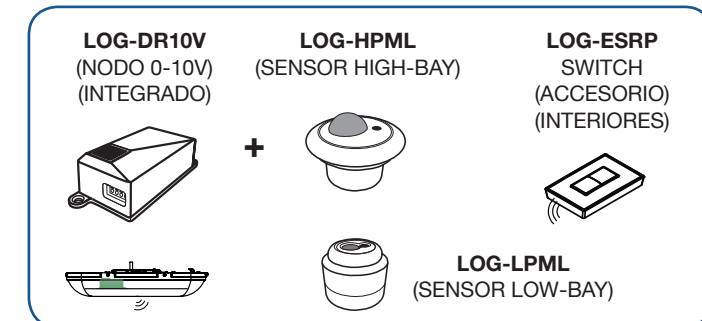

■ ■ ■ equipo eléctrico

Potencia	60W
Flujo luminoso	7233 lm
Voltaje	120-277
Dimeable	1-10V (10-100%)
CRI	>80
Temperatura de color	4000 K
Horas de vida	>60,000 L70
Garantía	5 años

by **Beghelli**

BS400LED es compatible con **LOGICA** una solución de control de iluminación segura y fácil de usar que le permitirá gestionar el sistema de iluminación y reducir el consumo de energía.

CONTROL POR GRUPOS DE LUMINARIOS

CONTROL INDIVIDUAL

NODO INTERNO + SENSOR REMOTO

CONTROL INDIVIDUAL

NODO INTERNO + SENSOR REMOTO

CONTROL INDIVIDUAL

NODO CON SENSOR INTERNO

CONTROL INDIVIDUAL

NODO Y SENSOR ALÁMBRICO

Low voltage control by fixture.

— Wired fixtures. - - - - - Wireless.

BEGHELLI MÉXICO

Av. El Marqués No. 70, Interior 4
C.P. 76246 El Marqués
Querétaro, México
P: (442) 221.64.39
P: (442) 221.62.15
www.beghelli.com.mx