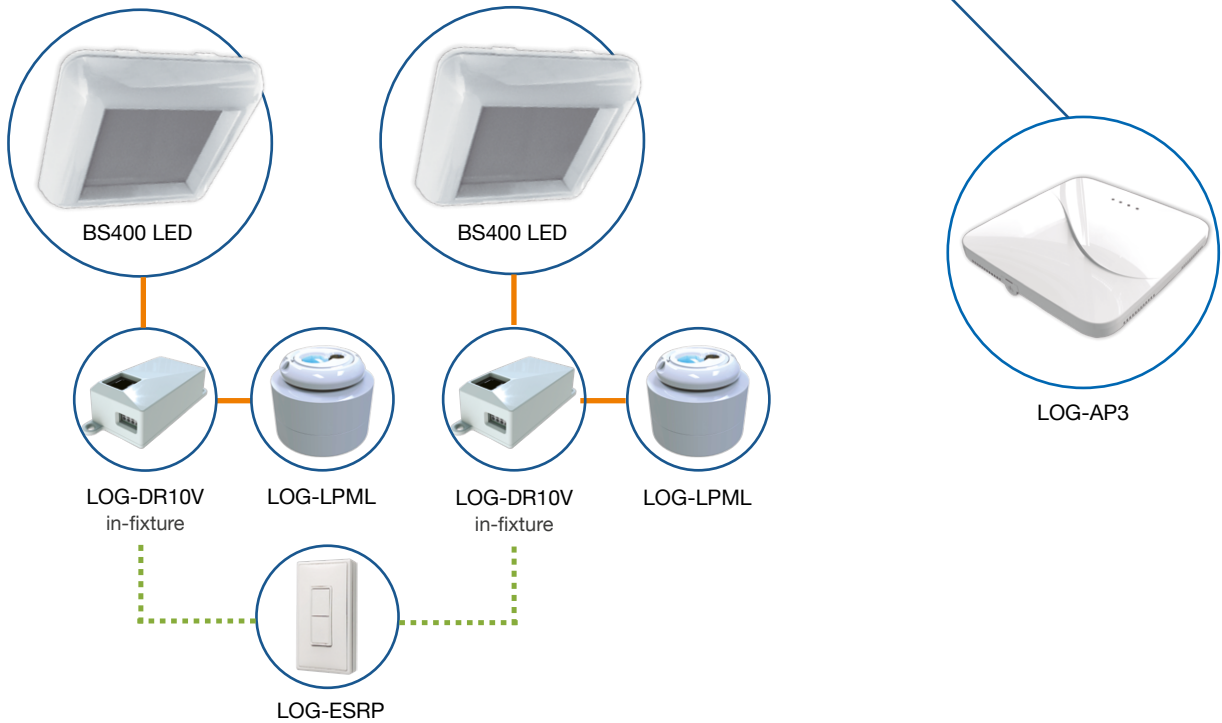

## CONTROL INDIVIDUAL

NODO INTERNO + SENSOR REMOTO

**LOG-DR10V**  
(NODO 0-10V)  
(INTEGRADO)

**LOG-ML2**  
SENSOR REMOTO  
(ACCESORIO)  
(INTERIORES)

**LOG-ESRP**  
SWITCH  
(ACCESORIO)  
(INTERIORES)

## CONTROL INDIVIDUAL

NODO CON SENSOR INTERNO

**LOG-ML10V**  
NODO CON SENSOR  
(INTEGRADO)

**LOG-ESRP**  
SWITCH  
(ACCESORIO)  
(INTERIORES)

## CONTROL INDIVIDUAL

NODO Y SENSOR ALÁMBRICO

**LOG-DR10V**  
(NODO 0-10V)  
(INTEGRADO)

**LOG-HPML**  
(SENSOR HIGH-BAY)

**LOG-ESRP**  
SWITCH  
(ACCESORIO)  
(INTERIORES)

+

**LOG-LPML**  
(SENSOR LOW-BAY)

**[LOGICA]**  
 LOGICA

Low voltage control by fixture.

— Wired fixtures.    - - - - - Wireless.

**BEGHELLI MÉXICO**

Av. El Marqués No. 70, Interior 4  
C.P. 76246 El Marqués  
Querétaro, México  
P: (442) 221.64.39  
P: (442) 221.62.15  
[www.beghelli.com.mx](http://www.beghelli.com.mx)