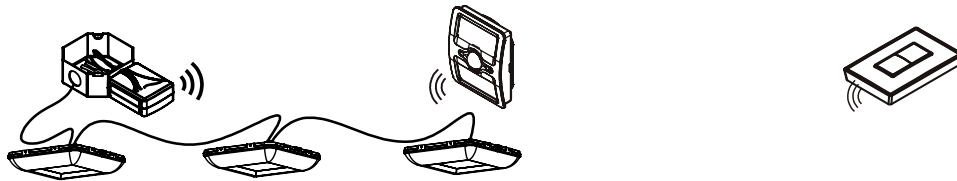

# [LOGICA]<sup>®</sup>

by **Beghelli**

**BS400LED** es compatible con **LOGICA** una solución de control de iluminación segura y fácil de usar que le permitirá gestionar el sistema de iluminación y reducir el consumo de energía.

## CONTROL POR GRUPOS DE LUMINARIOS

**LOG-RLY**  
RELAY INALÁMBRICO  
(INTERIORES)

**LOG-ML2**  
SENSOR REMOTO  
(ACCESORIO) (INTERIORES)

**LOG-ESRP**  
SWITCH  
(ACCESORIO) (INTERIORES)