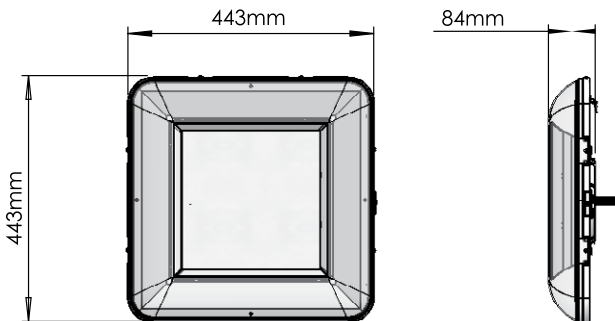

## ■ ■ ■ equipo eléctrico

Potencia	60W, 80W, 100W
----------	----------------

Flujo luminoso	7,000 lm a 12,800 lm
----------------	----------------------

Voltaje	120-277V
---------	----------

Dimeable	1-10V (10-100%)
----------	-----------------