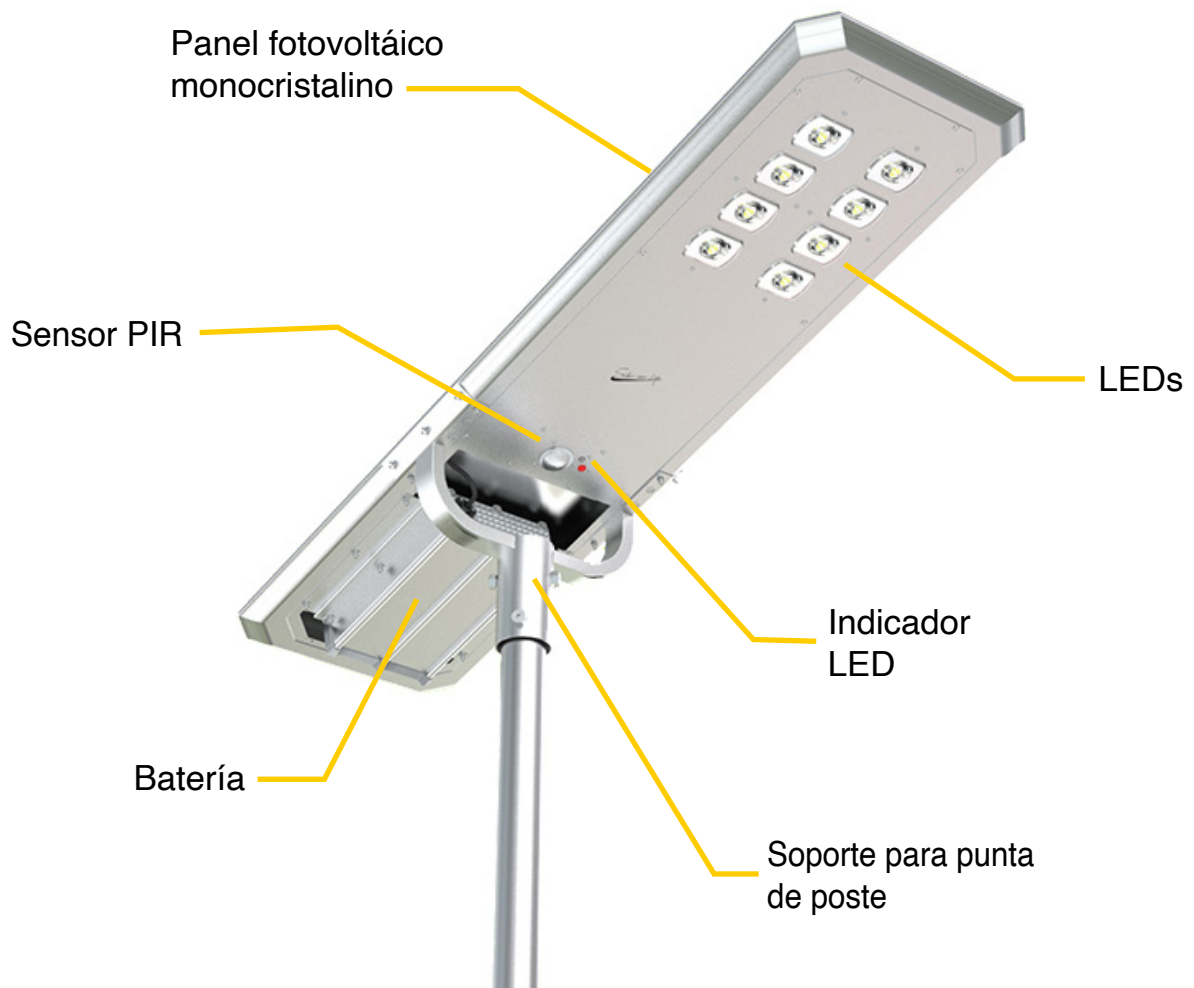

HLS60LM

El luminario **Helios** de la familia **PLANET SUN**, integra el panel fotovoltaico, módulos LED y batería de Li-ion. Es de bajo mantenimiento, con alta salida de lúmenes y mayor ahorro de energía. Incluye 3 modos o escenas de iluminación. Incluye soporte y kit para sujeción de luminario.

ESPECIFICACIONES TÉCNICAS

Modelo	HLS60LM
Protección	IP65, IK10
Flujo Luminoso	6000 lm
Eficacia	190 lm/W
Módulos LED	32 W
No. LEDS	80 pzs.
Temperatura de color	5700K
Panel Solar	67 W
Batería Li-ion	14.8V, 28.6 Ah
Tiempo de carga de batería	7 h (luz solar normal)
Protección de carga	Sí
Autonomía	3 noches
Tiempo de vida de batería	>3,000 días
Tiempo de vida del panel	15 años
Tiempo de vida de los LEDS	>50,000 h, L70
Peso	12.2 Kg

CARACTERÍSTICAS

Cuerpo	Aleación de aluminio
Panel fotovoltaico	Monocristalino
Altura de instalación recomendada	6 m, punta de poste (cónico circular) *No incluye poste.
Sensor PIR	Hasta 8 m de alcance
Botón de ON/OFF	Sí
Selección de modos de operación	Programables mediante botón
Indicador LED	Rojo / Verde / Naranja
Modo de operación 1 (Rojo)	30% + PIR
Modo de operación 2 (Verde)	5 h 100% + (5 h 35% + PIR) + 2 h 70%
Modo de operación 3 (Naranja)	70% iluminación por 12 h
Temperatura de operación ambiente	Temperatura de carga: 0° a 45°C Temperatura de descarga: -20° a 60°C
Protección de alta temperatura	Sí
Certificaciones	NOM-031-ENER-VIGENTE NOM-003-SCFI-VIGENTE
Garantía	5 años

■ Indicador LED

LED	estado de la batería	carga	descarga
Verde	≥70%	Parpadeando	Encendido
Naranja	30% - 70%	Parpadeando	Encendido
Rojo	<30%	Parpadeando	Encendido

■ Componentes

Nota: El luminario incluye soporte para punta de poste.