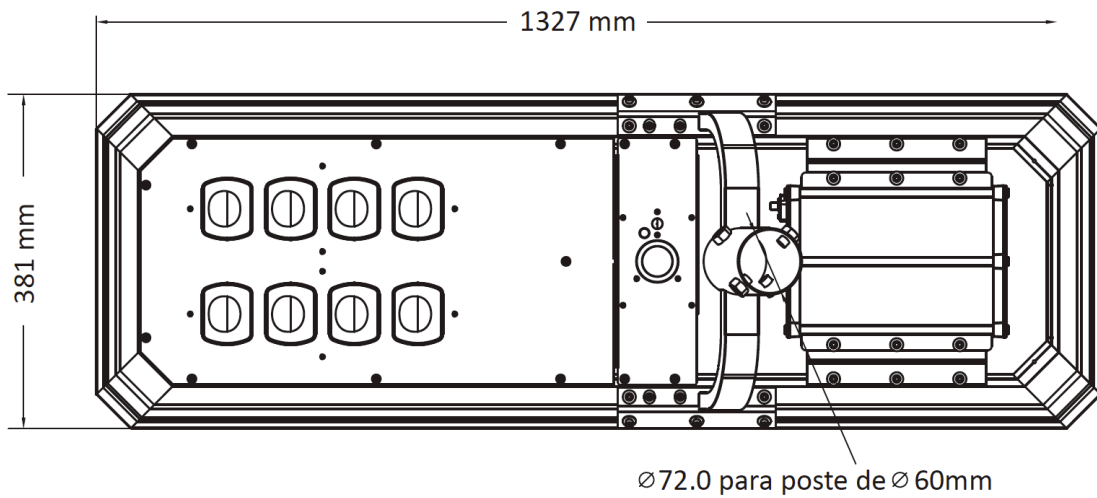

CARACTERÍSTICAS

Cuerpo	Aleación de aluminio
Panel fotovoltaico	Monocristalino
Altura de instalación recomendada	6 m, punta de poste (cónico circular) *No incluye poste.
Sensor PIR	Hasta 8 m de alcance
Botón de ON/OFF	Sí
Selección de modos de operación	Programables mediante botón
Indicador LED	Rojo / Verde / Naranja
Modo de operación 1 (Rojo)	30% + PIR
Modo de operación 2 (Verde)	5 h 100% + (5 h 35% + PIR) + 2 h 70%
Modo de operación 3 (Naranja)	70% iluminación por 12 h
Temperatura de operación ambiente	Temperatura de carga: 0° a 45°C Temperatura de descarga: -20° a 60°C
Protección de alta temperatura	Sí
Certificaciones	NOM-031-ENER-VIGENTE NOM-003-SCFI-VIGENTE
Garantía	5 años

PLANET SUN

HLS60LM

■ Dimensiones

■ Simulación

STATISTICS				
Avg	Max	Min	Max/Min	Avg/Min
12 lux	25 lux	4 lux	6.3:1	3.0:1

- Distancia interpostal: 20 m
- Largo de calle: 100 m
- Ancho de calle: 8 m
- Altura de montaje: 8 m