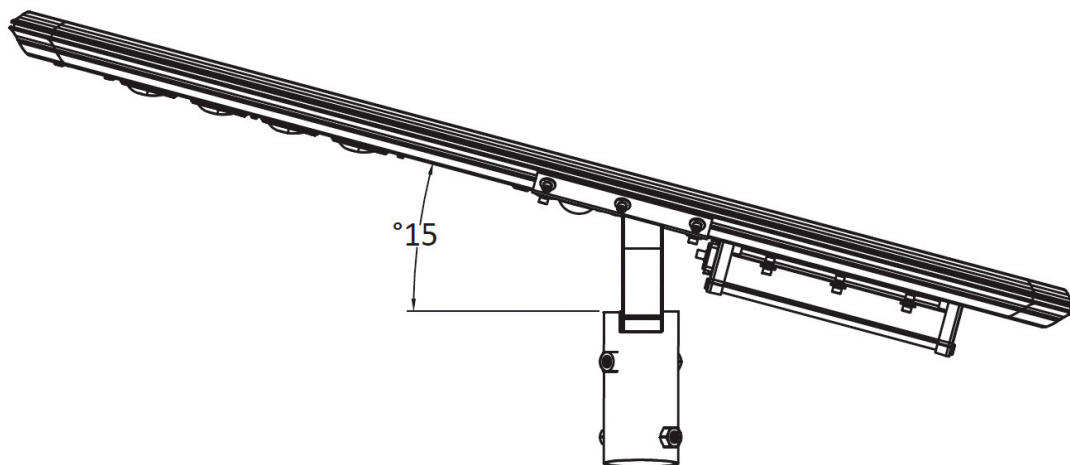

PLANET SUN

HLS60LM

■ Dimensiones