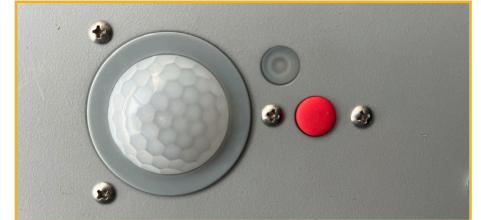

■ Indicador LED

LED	estado de la batería	carga	descarga
Verde	≥70%	Parpadeando	Encendido
Naranja	30% - 70%	Parpadeando	Encendido
Rojo	<30%	Parpadeando	Encendido