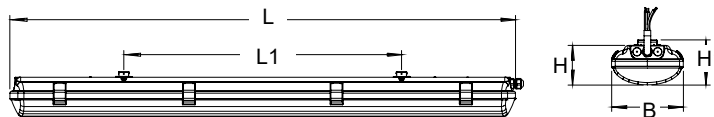

ILLUMINA® BS100 TUBO LED

IP66 IK05

	L	L1	B	H	H1
	4 ft	1283 mm	475 mm	95 mm	108 mm

■ MONTAJE

Sobreponer a techo o suspendido con accesorios incluidos.

Nota: no incluye cable o cadena de acero, accesorios para montaje a muro se piden por separado.