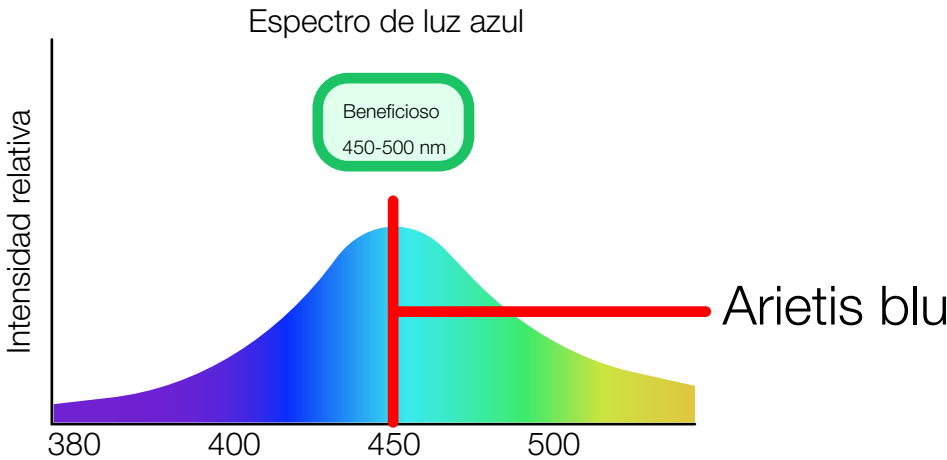

IP65

Empotrar en plafón fijo

Temperatura de color: 3000K | 4000K | 5000K

Potencia: 50W A 189W

Aplicación en quirófanos

Difusor opalino y prismático