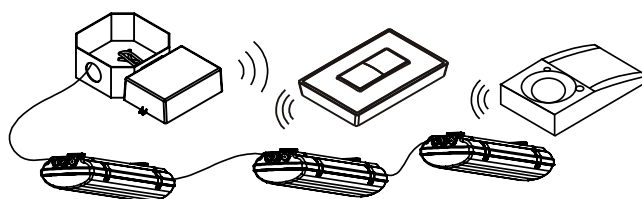

STRIPLED (SELECCIONABLE)

CÓDIGO	LON- GITUD	EFICACIA	POTENCIA DE CONSUMO	FLUJO LUMINOSO	TEMPERATURA DE COLOR	IRC	HRS. DE VIDA
STRIPLED-117L-LKFS	8 ft	130 lm/W	65 W	8 511 lm	3500 K	>80	>50,000
		144 lm/W	65 W	9 382 lm	4000 K	>80	>50,000
		133 lm/W	65 W	8 700 lm	5000 K	>80	>50,000
		130 lm/W	75 W	9 820 lm	3500 K	>80	>50,000
		144 lm/W	75 W	10 825 lm	4000 K	>80	>50,000
		133 lm/W	75 W	10 038 lm	5000 K	>80	>50,000
		130 lm/W	90 W	11 784 lm	3500 K	>80	>50,000
		144 lm/W	90 W	12 991 lm	4000 K	>80	>50,000
		133 lm/W	90 W	12 046 lm	5000 K	>80	>50,000

■ PARÁMETROS ELÉCTRICOS

MODELO	POTENCIA DE CONSUMO	CORRIENTE A 120 VAC	CORRIENTE A 277 VAC	FRECUENCIA
STRIPLED-32L-LKFS	15 W	0.15 A	0.05 A	50/60 Hz
	20 W	0.20 A	0.07 A	50/60 Hz
STRIPLED-52L-LKFS	25 W	0.25 A	0.09 A	50/60 Hz
	30 W	0.30 A	0.10 A	50/60 Hz
	40 W	0.40 A	0.14 A	50/60 Hz
STRIPLED-117L-LKFS	65 W	0.65 A	0.23 A	50/60 Hz
	75 W	0.75 A	0.27 A	50/60 Hz
	90 W	0.90 A	0.32 A	50/60 Hz

■ SISTEMA DE CONTROL DE ILUMINACIÓN

CONTROL POR GRUPOS DE LUMINARIOS

LOG-RLY-BLE-CB
RELAY INALÁMBRICO
(INTERIORES)

LOG-SWS-BLE
SWITCH
(ACCESORIO)
(INTERIORES)

LOG-EMDCB
SENSOR REMOTO
(ACCESORIO)
(INTERIORES)

SENSOR DE MOVIMIENTO PIR