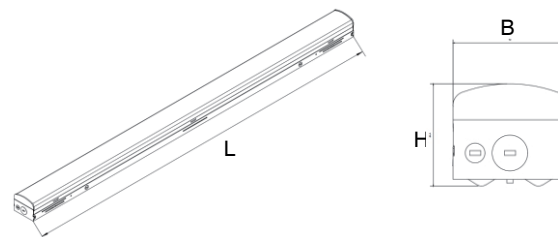

# STRIPLED (SELECCIONABLE)

IP20 **NOM** [LOGICA] Beghelli

MODELO	L	B	H
2 ft	564 mm	72 mm	64 mm
4 ft	1 202 mm	72 mm	64 mm
8 ft	2 392 mm	72 mm	64 mm

## ■ MONTAJE

Para sobreponer. Incluye knockouts.

Para suspender. Incluye aberturas para gancho-V.

Todas las versiones pueden ser conectadas en tira continua hasta 10 unidades.

\*Accesorios se ordenan por separado.

## ■ DESCRIPCIÓN LUMINARIO

**Cuerpo:** acero duradero resistente a la corrosión, acabado con pintura electrostática color blanco.

**Difusor:** lente de policarbonato que reduce el deslumbramiento y proporciona una distribución uniforme de la luz.